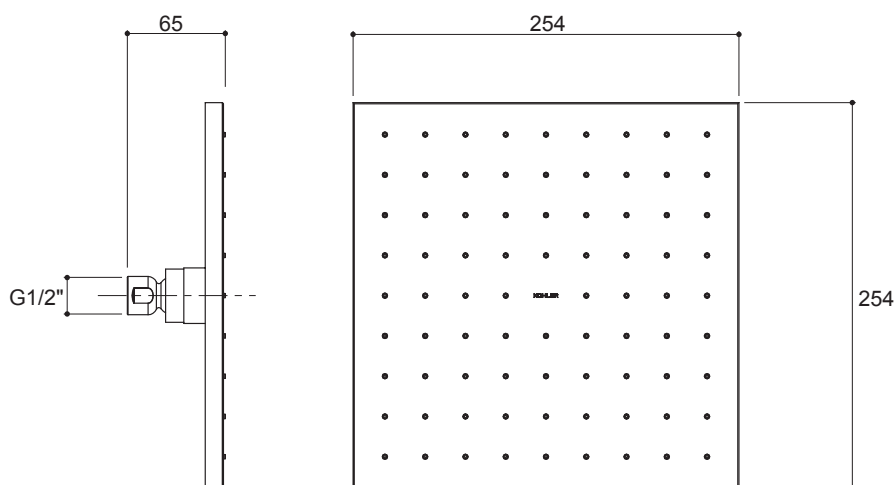

## ข้อสังเกตสำหรับการติดตั้ง

ติดตั้งสุญญากาศโดยใช้คู่มือข้อแนะนำการติดตั้ง

ขนาดระยะแสดงค่าโดยประมาณ

หน่วย: มม.

K-13695X-CP

K-13696X-CP

## ภาพแสดงผลิตภัณฑ์